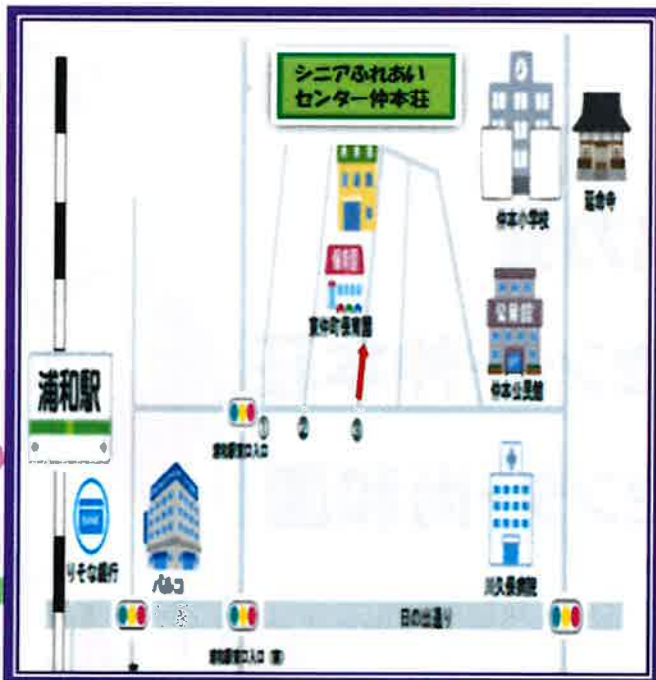

## 1F コミュニティホール

### 令和6年度

4/12    5/10    6/14    7/12  
8/9    9/13    10/11    11/8  
12/13    1/10    2/14    3/14

シニアふれあいセンター-仲本荘

さいたま市浦和区東仲町28-15

はじめて参加される方は  
シニアサポートセンター尚和園まで  
ご連絡下さい  
(048-813-8915)

うわばき持参推奨