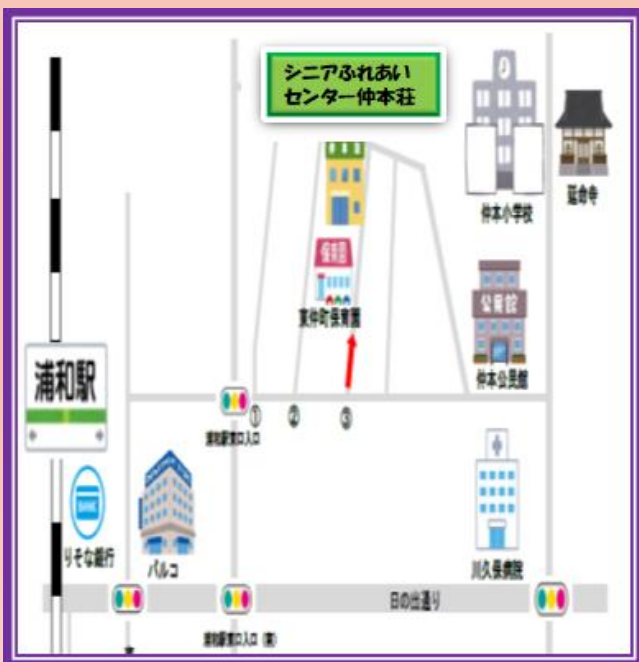

サロン はな

日時：毎月第2 金曜日

時間：14：00～15：30

場所：シニアふれあいセンター 仲本荘

～共催～

- ・サロンはな 協力会
- ・シニアふれあいセンター仲本荘
- ・シニアサポートセンター尚和園

サロンはな

仲本荘 1F コミュニティホール

第2金曜日開催

14:00~15:30

2022年	開催日		開催日
4月	8日	10月	14日
5月	13日	11月	11日
6月	10日	12月	9日
7月	8日	1月	13日
8月	12日	2月	10日
9月	9日	3月	10日

シニアふれあいセンター仲本荘
住所:さいたま市浦和区東仲町28-15

★お願い★
参加予約/シニアサポート
センター尚和園まで
(048-813-8915)

- うわばき持参推奨
- ご自宅での検温にご協力
お願い致します
- 感染予防対策のため
マスク着用下さい